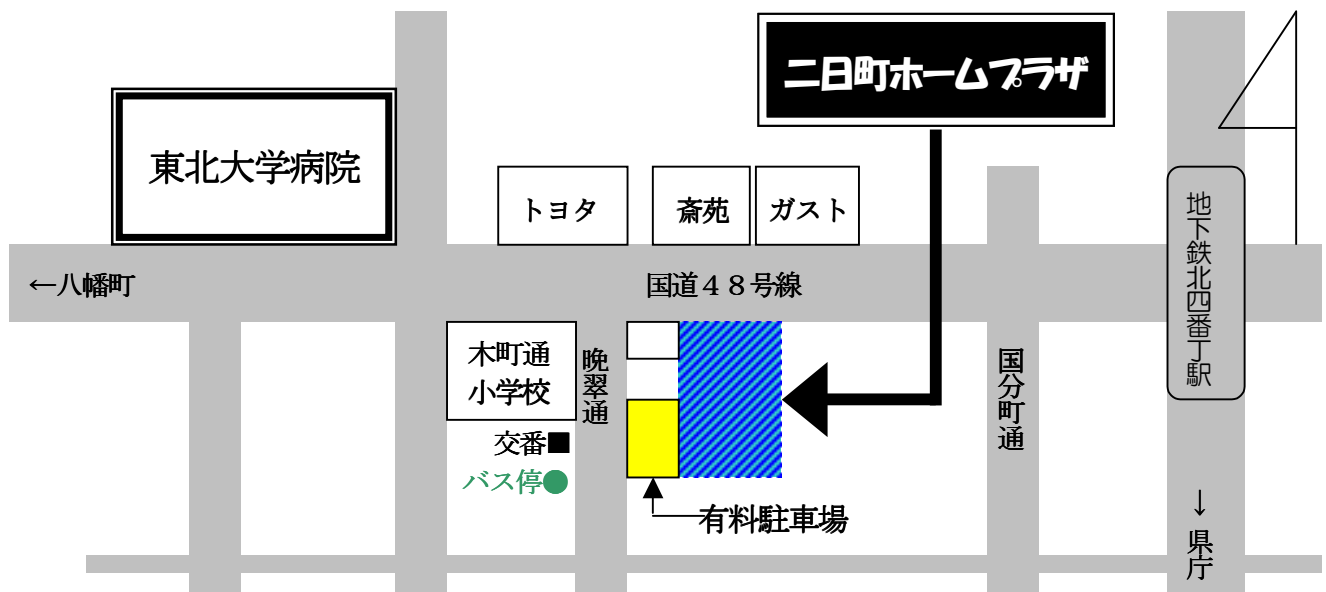

## 国道48号線向き

注：国道48号線沿いの正面入り口は土日・祝日及び平日の午後6時以降はビル保安上の為閉め切りとなっております。その際は晩翠通の入り口をご利用下さい。

★地下鉄 北四番丁駅（南1出口）から徒歩5分位。

→ 仙台駅

## 晩翠通向き

晩翠通向きの入り口は常時ご利用いただけます。尚、お車でお越しの際は隣りにある有料駐車場（1時間200円）が便利です。

★市営バス 木町通小学校前下車 ※仙台駅前バスのりば15番・25番より約10分（180円）

※駐輪場はございません。

〒980-0802 仙台市青葉区二日町16-20二日町ホームプラザ1階